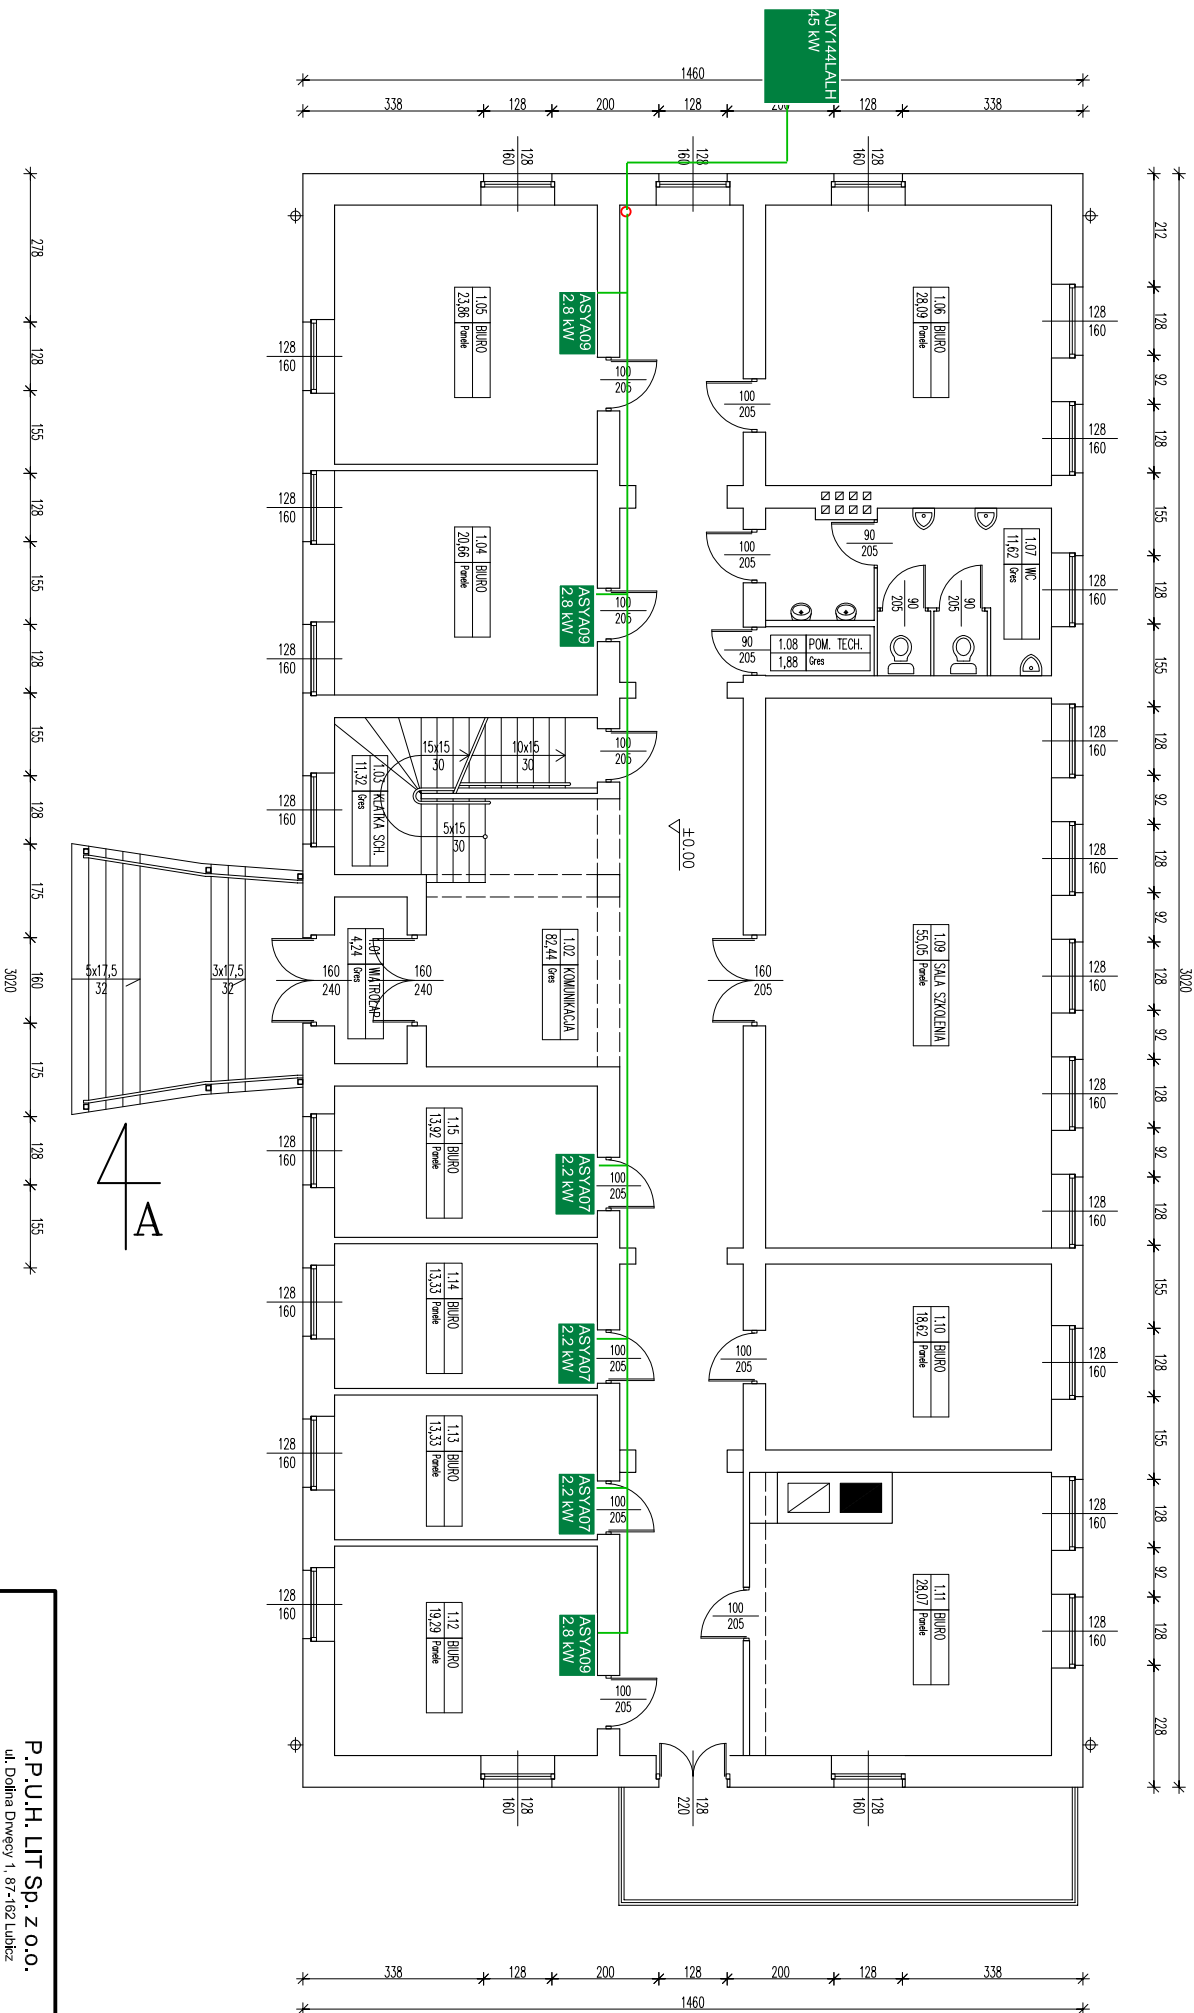

RZUT PARTERU

P.P.U.H. LIT Sp. z o.o. ul. Dolina Dniepy 1, 87-162 Lubitz	
Tytuł:	RZUT PARTERU
Objekt:	Kujawsko - Pomorski Ośrodek Doradztwa Rolniczego 89-122 Młinkowo k. Nakła nad Notecią
Temat:	Instalacja klimatyzacji pomieszczeń biurowych poludniowej strony budynku Ośrodka Doradztwa Rolniczego
Nr rysunku:	KK-057-2012
Data:	Wrzesień 2012
Skala:	1:100